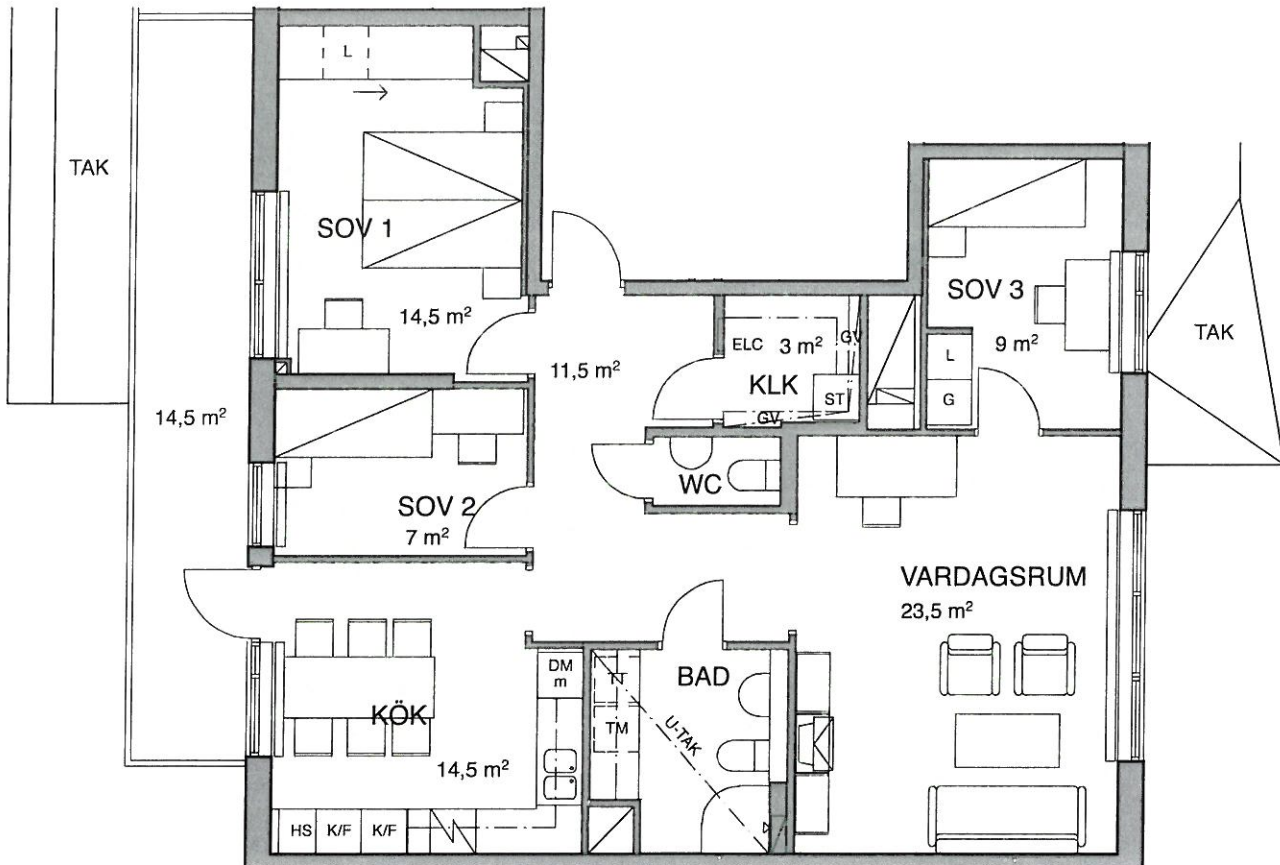

# Brf Snöflingan

Lägenhet 4 RoK 96,5 kvm BOA

Lgh nr: 6111

Lilla Västerbron

### Teckenförklaring

G	Garderob
L	Linneskåp
HS	Högskap
m	Inbyggd micro
KLK	Klädkammare
ST	Städskap
K/F	Kyl-/frys-skåp
DM	Diskmaskin
	Glaskeramikhäll
TM	Tvättmaskin
TT	Torktumlare
KPR	Kapprum
ELC	Elcentral
GV	Gipsinklädnad i tak

Skala 1:100