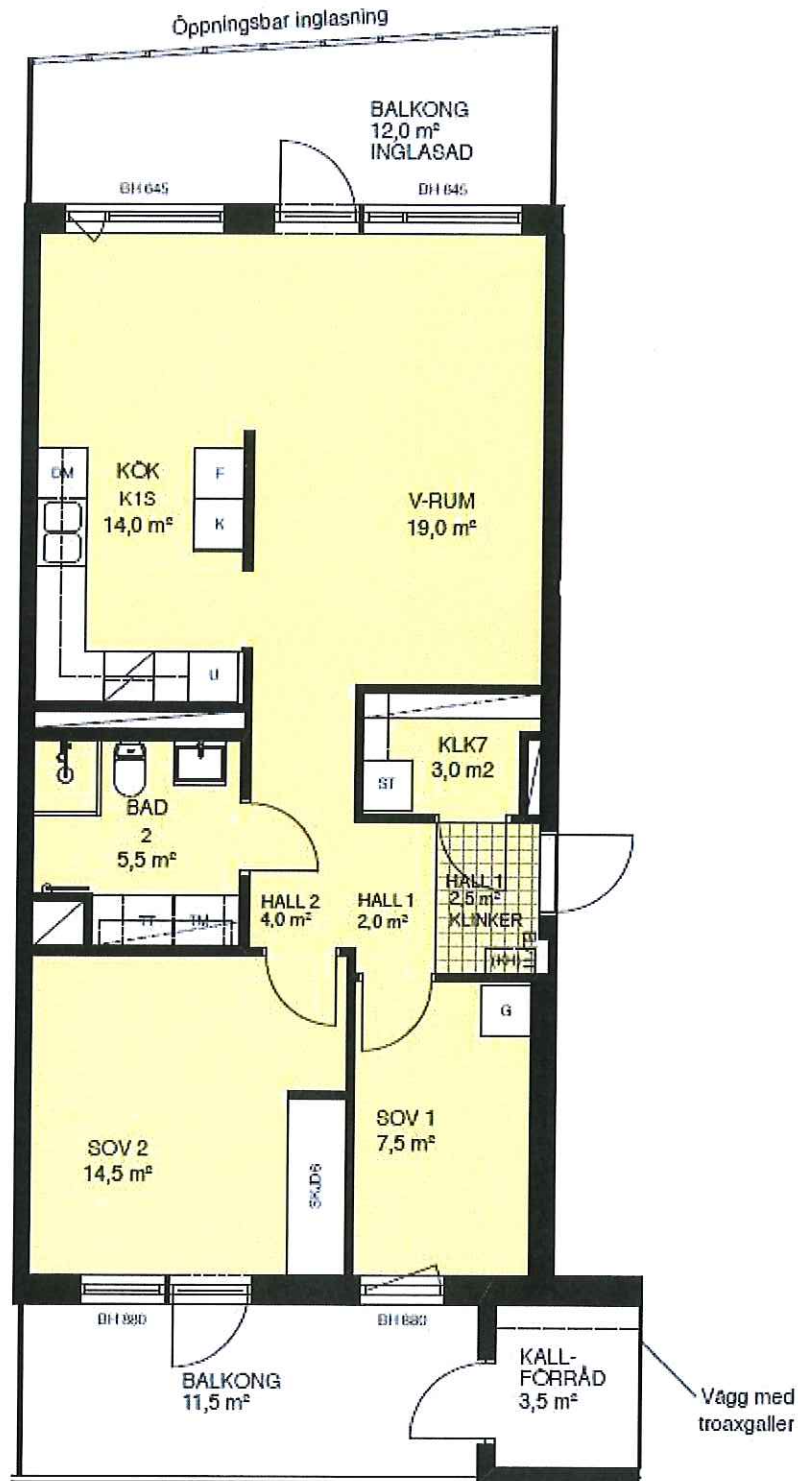

INNEHÅLL

Planlösning	3
Generellt	4
Hall 1	5
Hall 2	6
Kök	7
Badrum	9
Sovrum 1	11
Sovrum 2	12
Vardagsrum	13
Klädkammare	14
Sammanställning	15

PLANLÖSNING

PLANLÖSNING

Ritningen är ej skalenlig

Pris: 0 kr