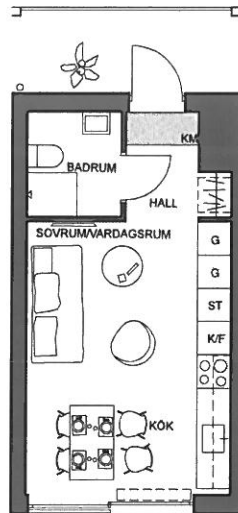

V28

LGH A1409 / 1 RUM OCH KÖK / 25 KVM TRAPPHUS A VÄNING 4

Lägenheten är ritad med känsla för detaljer och kvalitet. Vardagsrummet har en ekparkett i holländsk mönsterpassning och i hallen ligger en nedsänkt kokosmatta. Det öppna köket har en bänkskiva i rostfritt stål, gråa detaljer och öppna hyllor. Exklusiva mörkgrå sektionradiatorer bidrar till en stilfull helhet. Badrummet har ett exklusivt grått marmorgolv och vitt kakel i förband med grå fog och matchande grått tak. Lägenhetens franska balkong med generösa skjutparti från golv släpper in rikligt med ljus och skapar rymd. Förvarings- och köksinredningen löper längs med ena väggen och möjliggör en öppen social yta.

Rumshöjd ca 2,7m pl 1-4. Rumshöjd ca 3,3m pl 5.
I badrum och hall är rumshöjden ca 30 cm lägre än i övriga rum

	Klädstång		Radiator
	Överskåp		TH Tvättmaskin
	Kyl		TT Torktumlare
	Frys		TP Tvättpelare
	Kyl/Frys		G Garderob
	Spishäll		ST Slädskap
	Kokosmatta		HS Högskåp
	Klädkammare		Badkar
	Skåp		Duschskåm
			Duschdraperistång