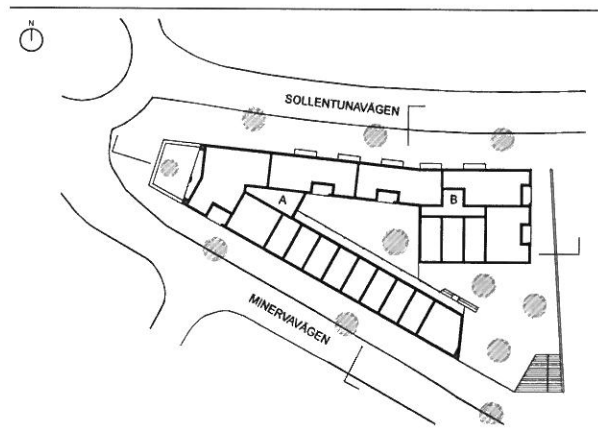

# V28

## SEKTION TRAPPHUS A

Rumshöjd ca 2.7m pl 1-4. Rumshöjd ca 3.3m pl 5.  
I badrum och hall är rumshöjden ca 30 cm lägre än i övriga rum

Avvikelser kan förekomma  
Datum: 2016.04.19