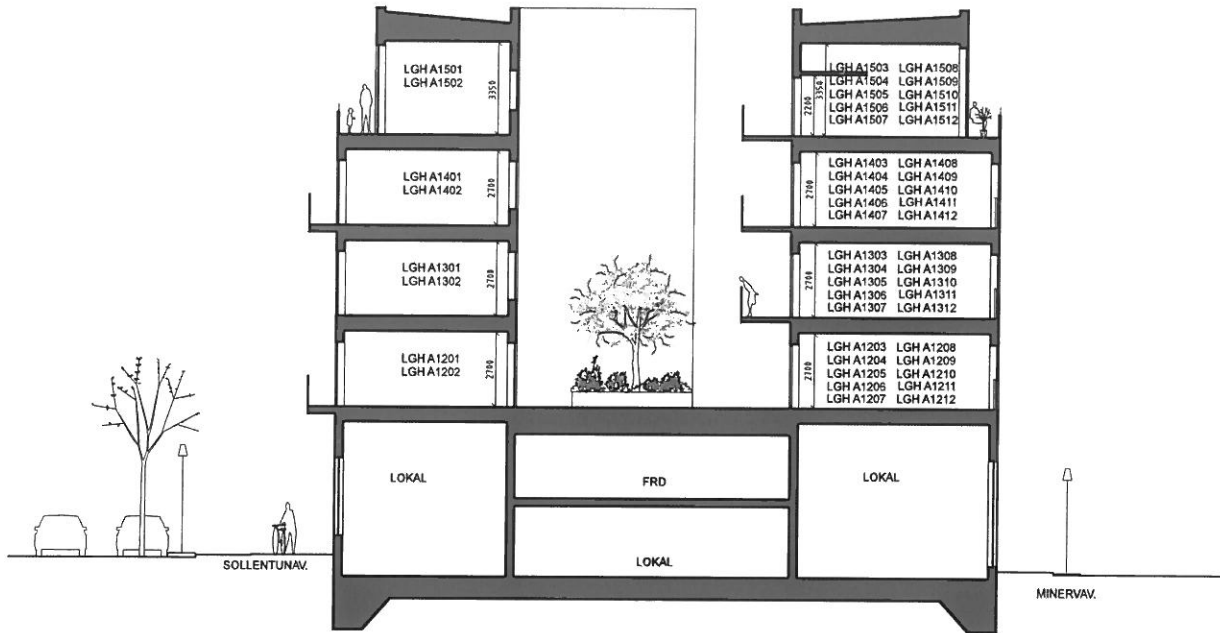

# V28

## SEKTION TRAPPHUS A

Rumshöjd ca 2.7m pl 1-4. Rumshöjd ca 3.3m pl 5.  
I badrum och hall är rumshöjden ca 30 cm lägre än i övriga rum

Avvikelser kan förekomma  
Datum: 2016.04.19